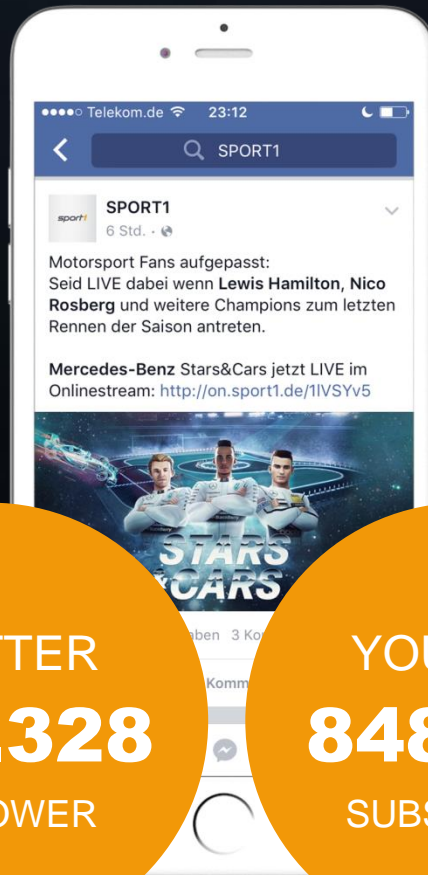

sport1

MOBILE

PAGE IMPRESSIONS

511,84*

MIO.

UNIQUE USER

5,07**

MIO.

VISITS

67,75*

MIO.

MEDIADATEN DIGITAL

SOCIAL MEDIA

FACEBOOK
3.603.253
FANS

TWITTER
709.328
FOLLOWER

YOUTUBE
848.969
SUBSCRIBER