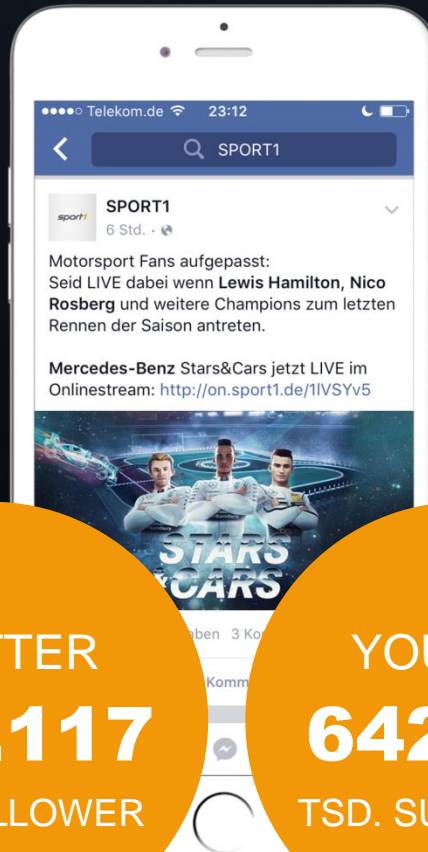

VISITS

65,68*

MIO.

MEDIADATEN DIGITAL

SOCIAL MEDIA

FACEBOOK
3.575.349
MIO. FANS

TWITTER
704.117
TSD. FOLLOWER

YOUTUBE
642.875
TSD. SUBSCRIBER