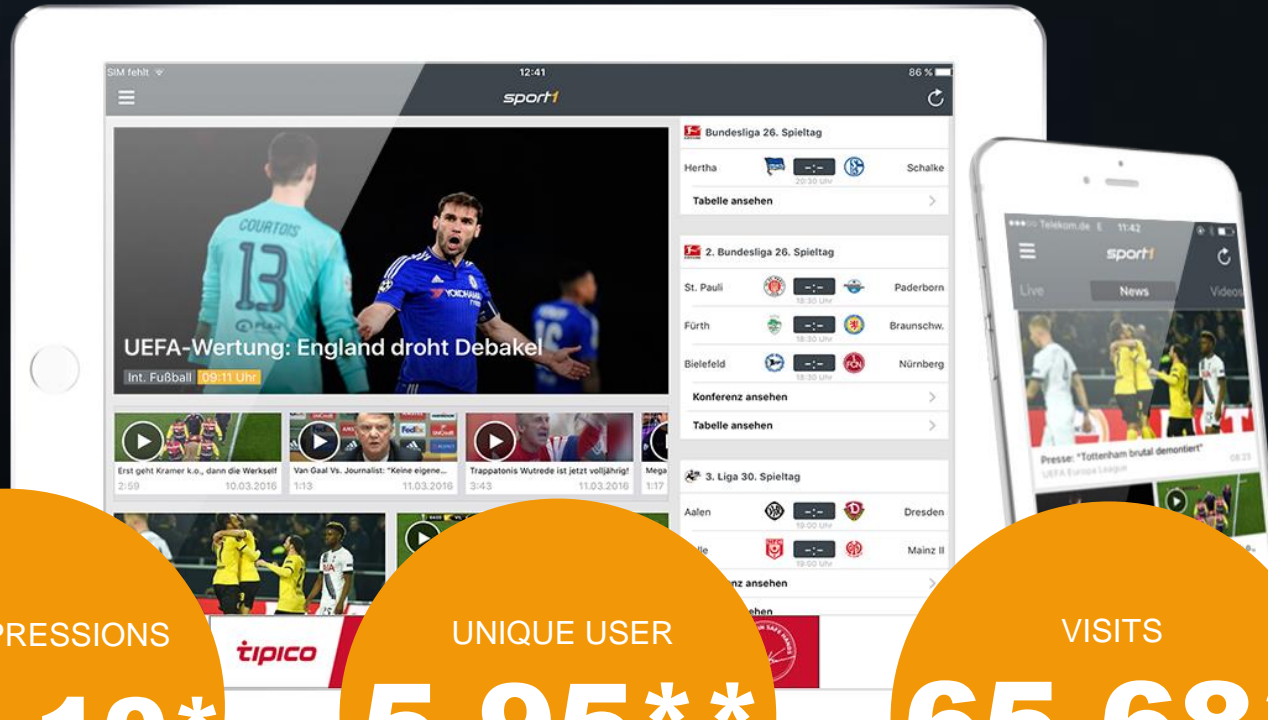

MEDIADATEN DIGITAL

sport1

MOBILE

PAGE IMPRESSIONS

549,10*

MIO.

UNIQUE USER

5,95**

MIO.

VISITS

65,68*

MIO.